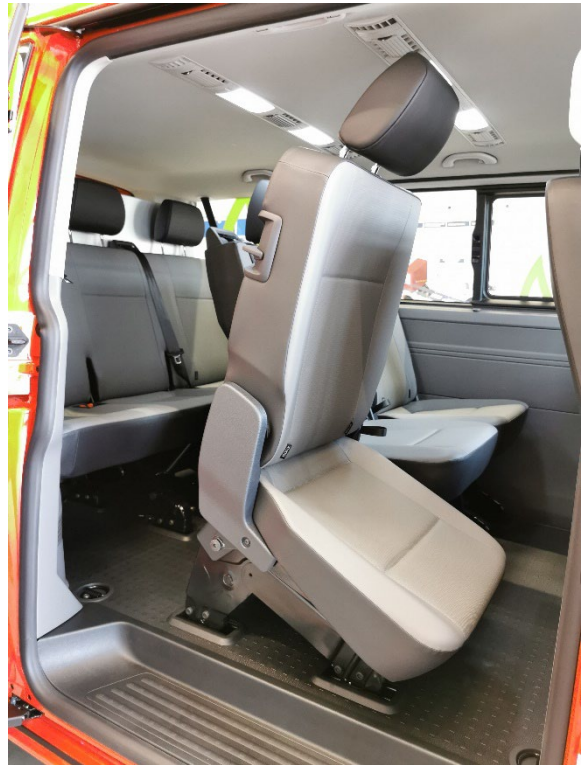

Gründle

FAHRZEUGBAU

FEUERWEHR + POLIZEI + ZIVILSCHUTZ + MILITÄR + SANITÄT

Innenausbau