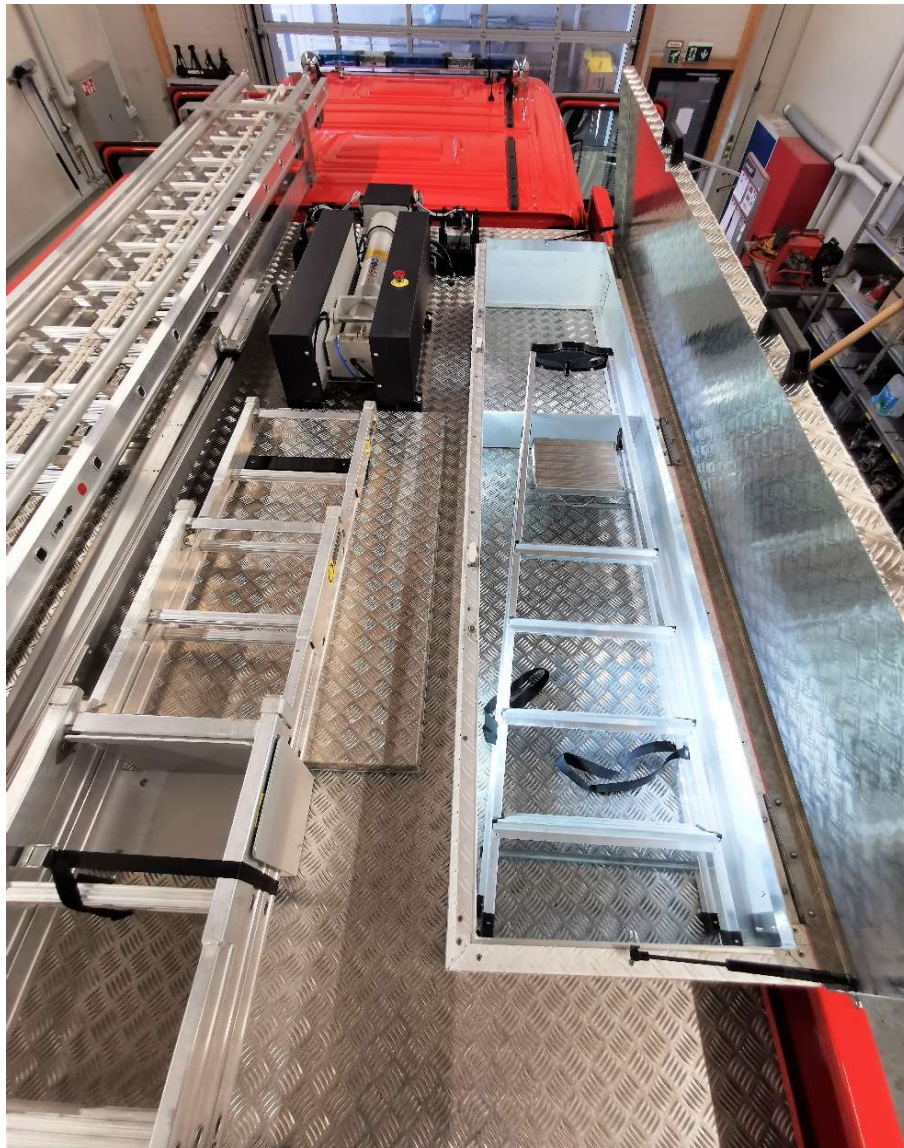

Arendle

FAHRZEUGBAU

FEUERWEHR + POLIZEI + ZIVILSCHUTZ + MILITÄR + SANITÄT

Dachansicht