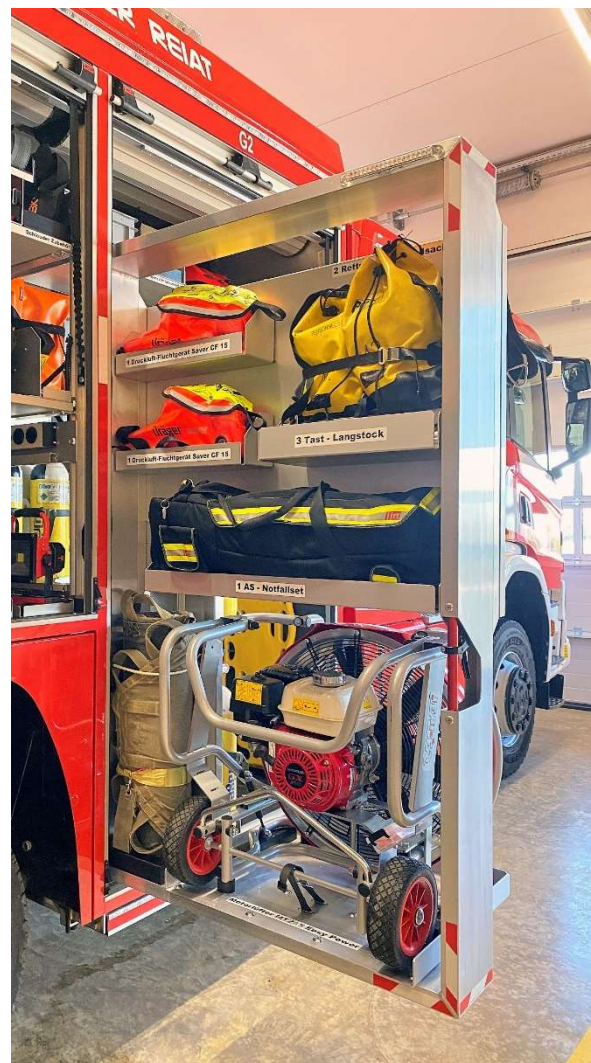

FAHRZEUGBAU

FEUERWEHR + POLIZEI + ZIVILSCHUTZ + MILITÄR + SANITÄT

Rechte Fahrzeugseite